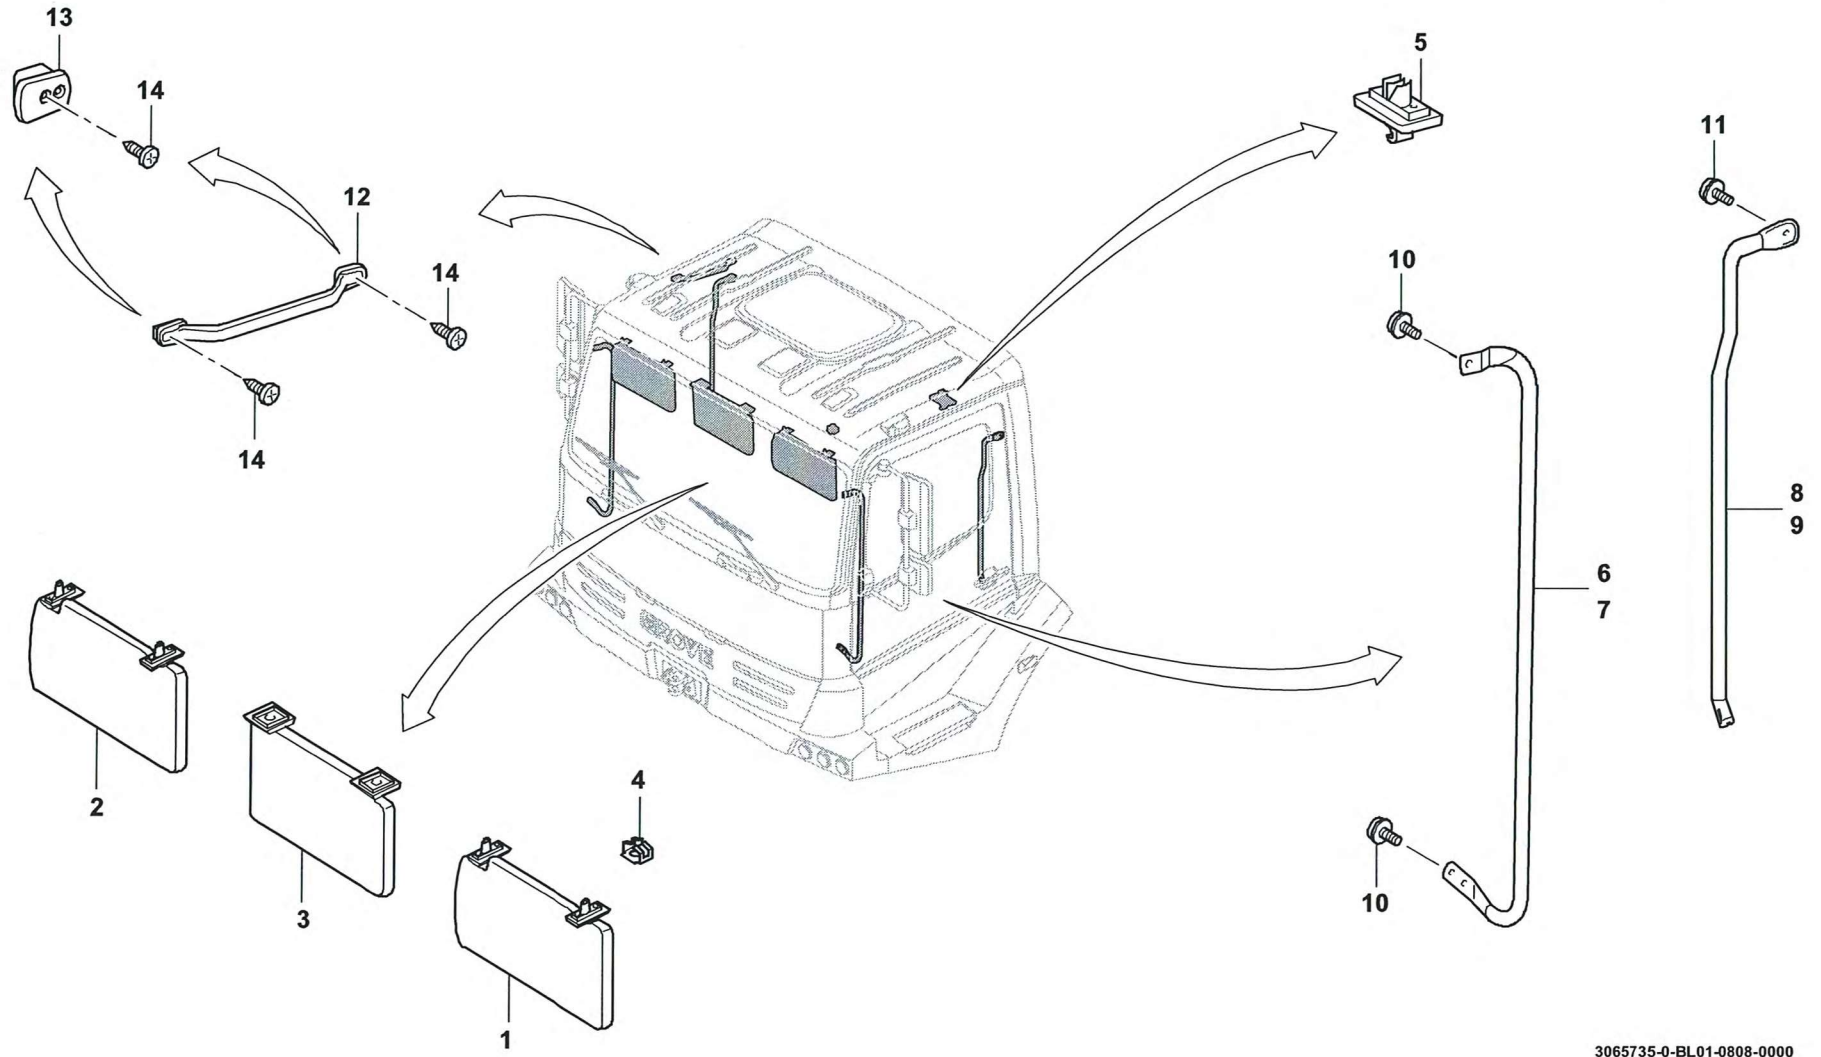

GROVE

SONNENBLENDEN UND GRIFFE
SUN VISORS AND HANDLES

| | | |
|--------------------------------|---------------|-----------------------------|
| BILDТАFEL PICTORIAL DISPLAY | | GMK 5095 BE 550 G 000 |
| 08.08 | 3065735-ETL # | |

3065735-0-BL01-0808-0000